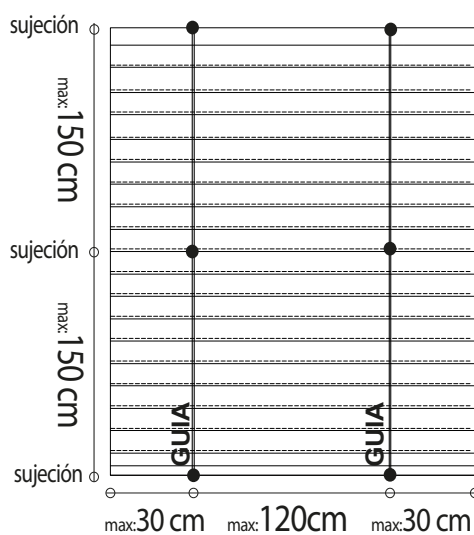

ancho máxima por módulo: 180 cm  
alto/proyección máxima: 600cm  
área máxima: 16m2  
orientación: indistinta

1 MODULO

EXTERIOR

CLOSING DIRECTION

<b>intelli</b> ARCHITECTURAL SHADING	1:1
TYPE: <b>WL7</b>	date :
description : rackarm35	21-11-08
DWG nr :	