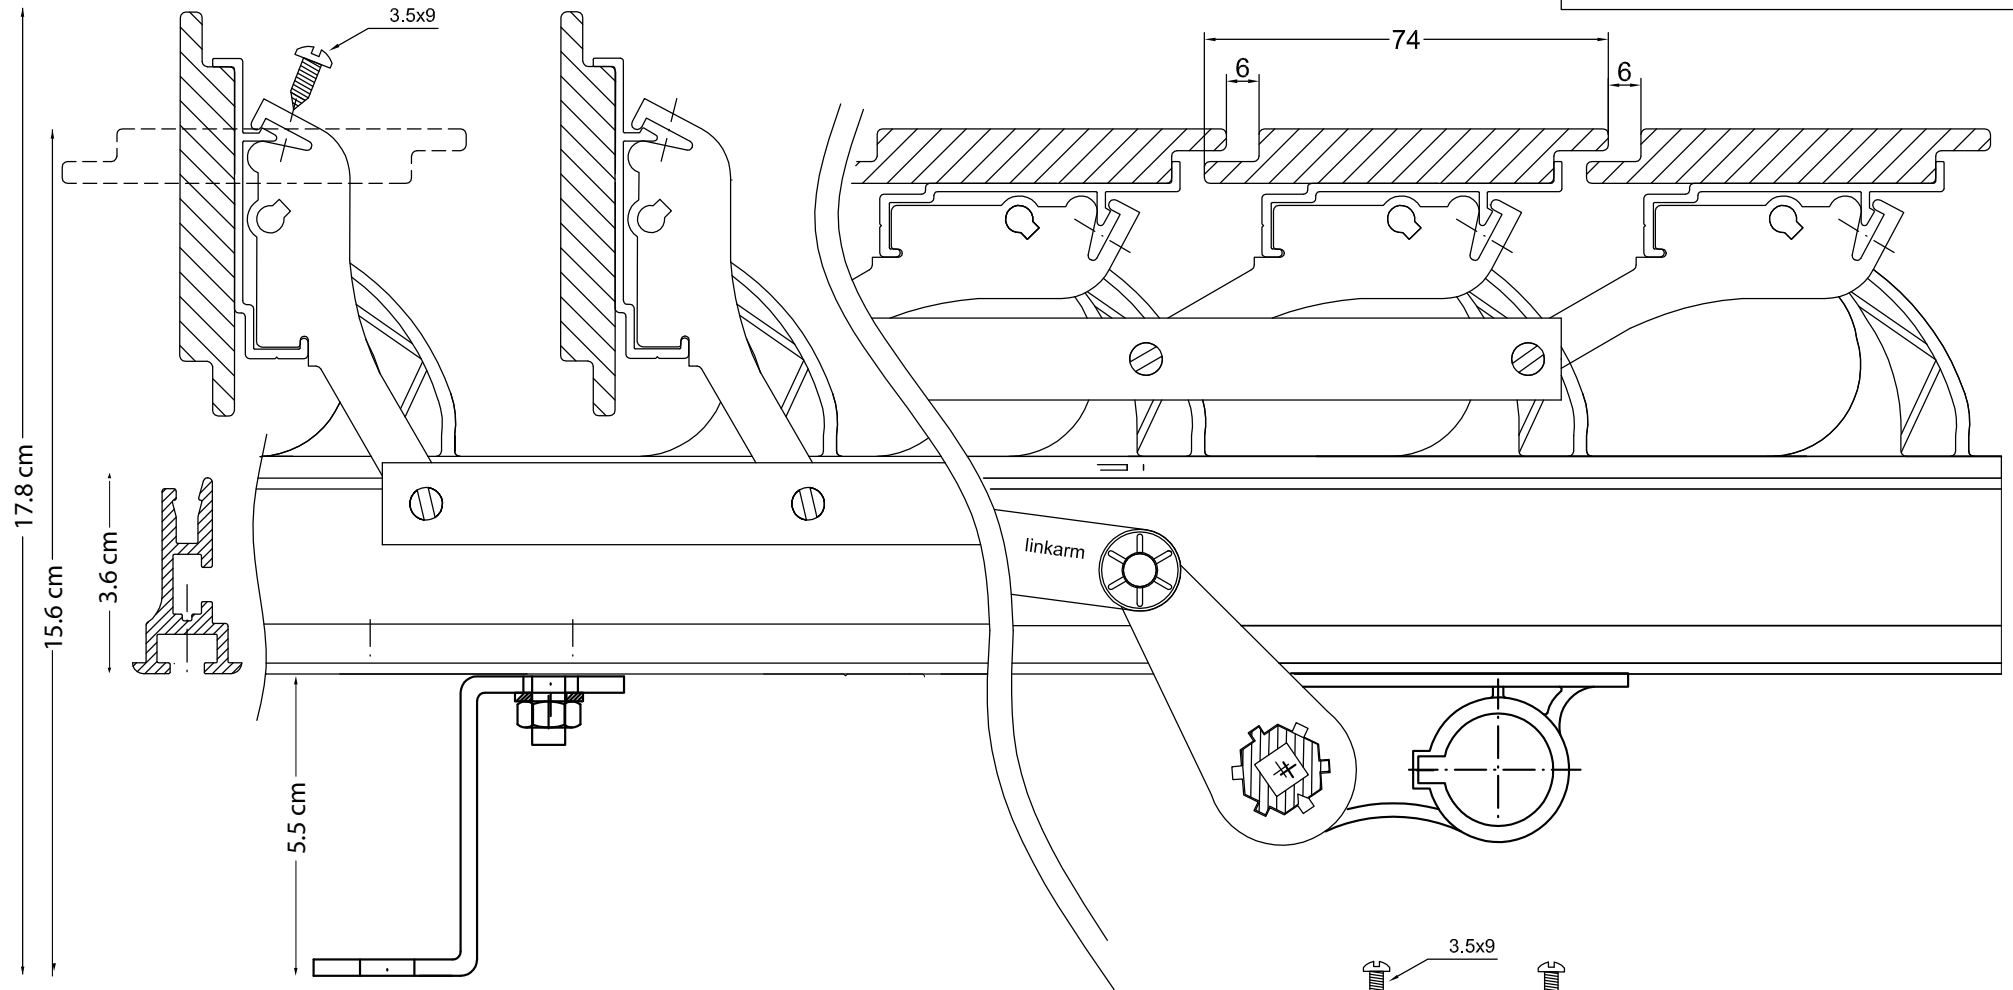

ancho máxima por módulo: 180 cm  
alto/proyección máxima: 600cm  
área máxima: 16m2  
orientación: indistinta

1 MODULO

EXTERIOR

CLOSING DIRECTION

<b>intelli</b> ARCHITECTURAL SHADING	1:1
TYPE: <b>WL7</b>	date :
description : rackarm35	21-11-08
DWG nr :	