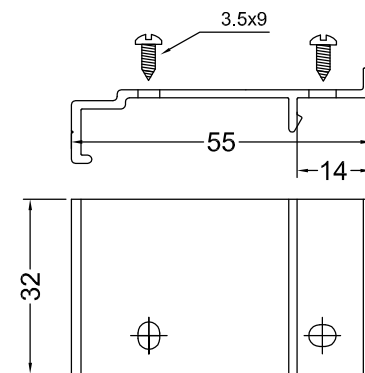

ancho máxima por módulo: 180 cm  
alto/proyección máxima: 600cm  
área máxima: 16m2  
orientación: indistinta

1 MODULO

EXTERIOR

CLOSING DIRECTION

<b>intelli</b> ARCHITECTURAL SHADING	1:1
TYPE: <b>WL7</b>	date :
description : rackarm35	21-11-08
DWG nr :	